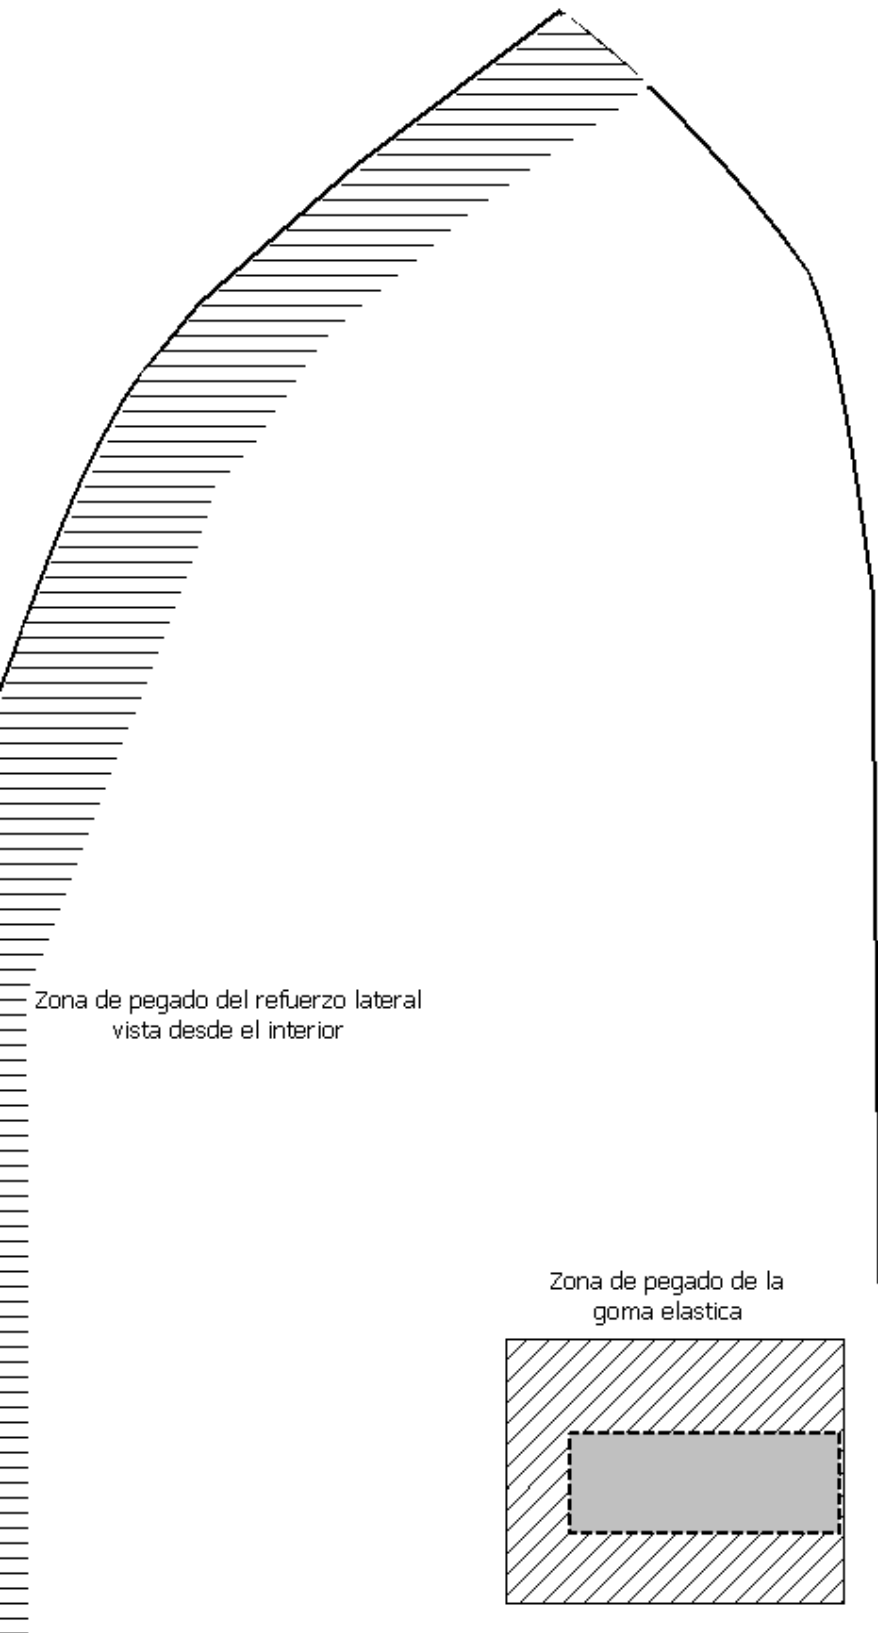

HOMBRO / SHOULDER BELL

HOMBRO / SHOULDER BELL

Corta 24 cm de goma elastica de 1 cm de ancho; sólo serán visibles 16 cm.