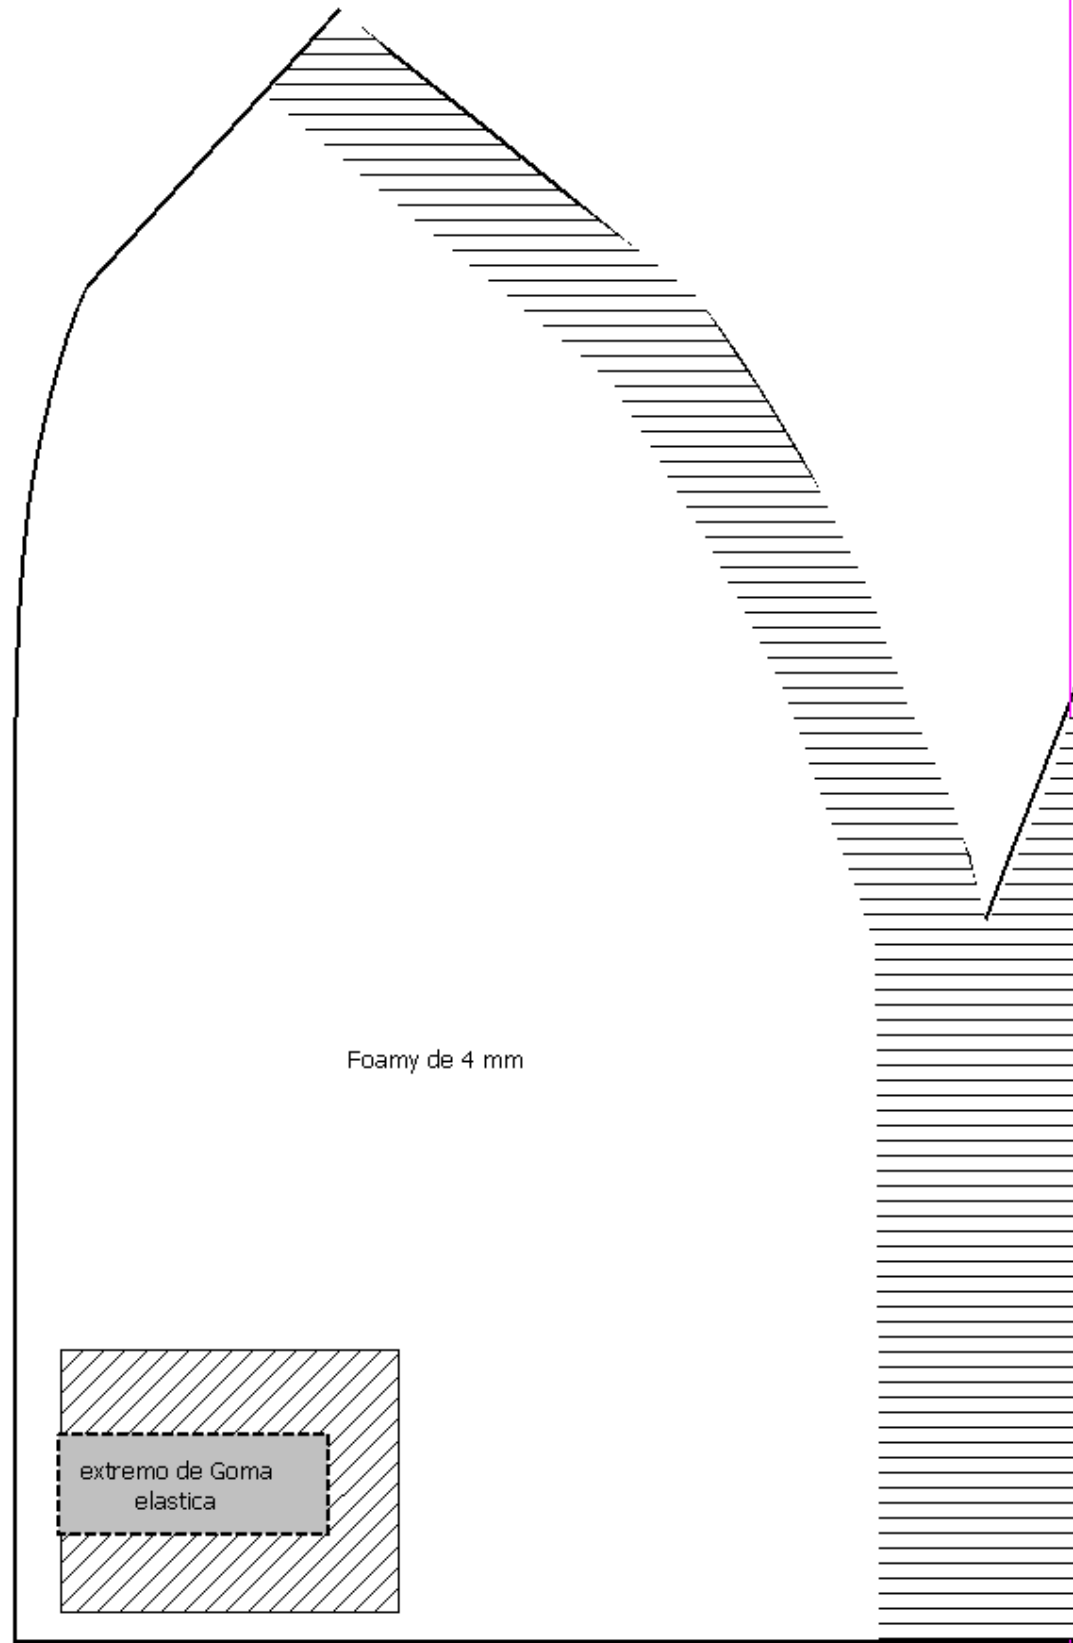

HOMBRO / SHOULDER BELL

HOMBRO / SHOULDER BELL

Corta 24 cm de goma elastica de 1 cm de ancho; sólo serán visibles 16 cm.