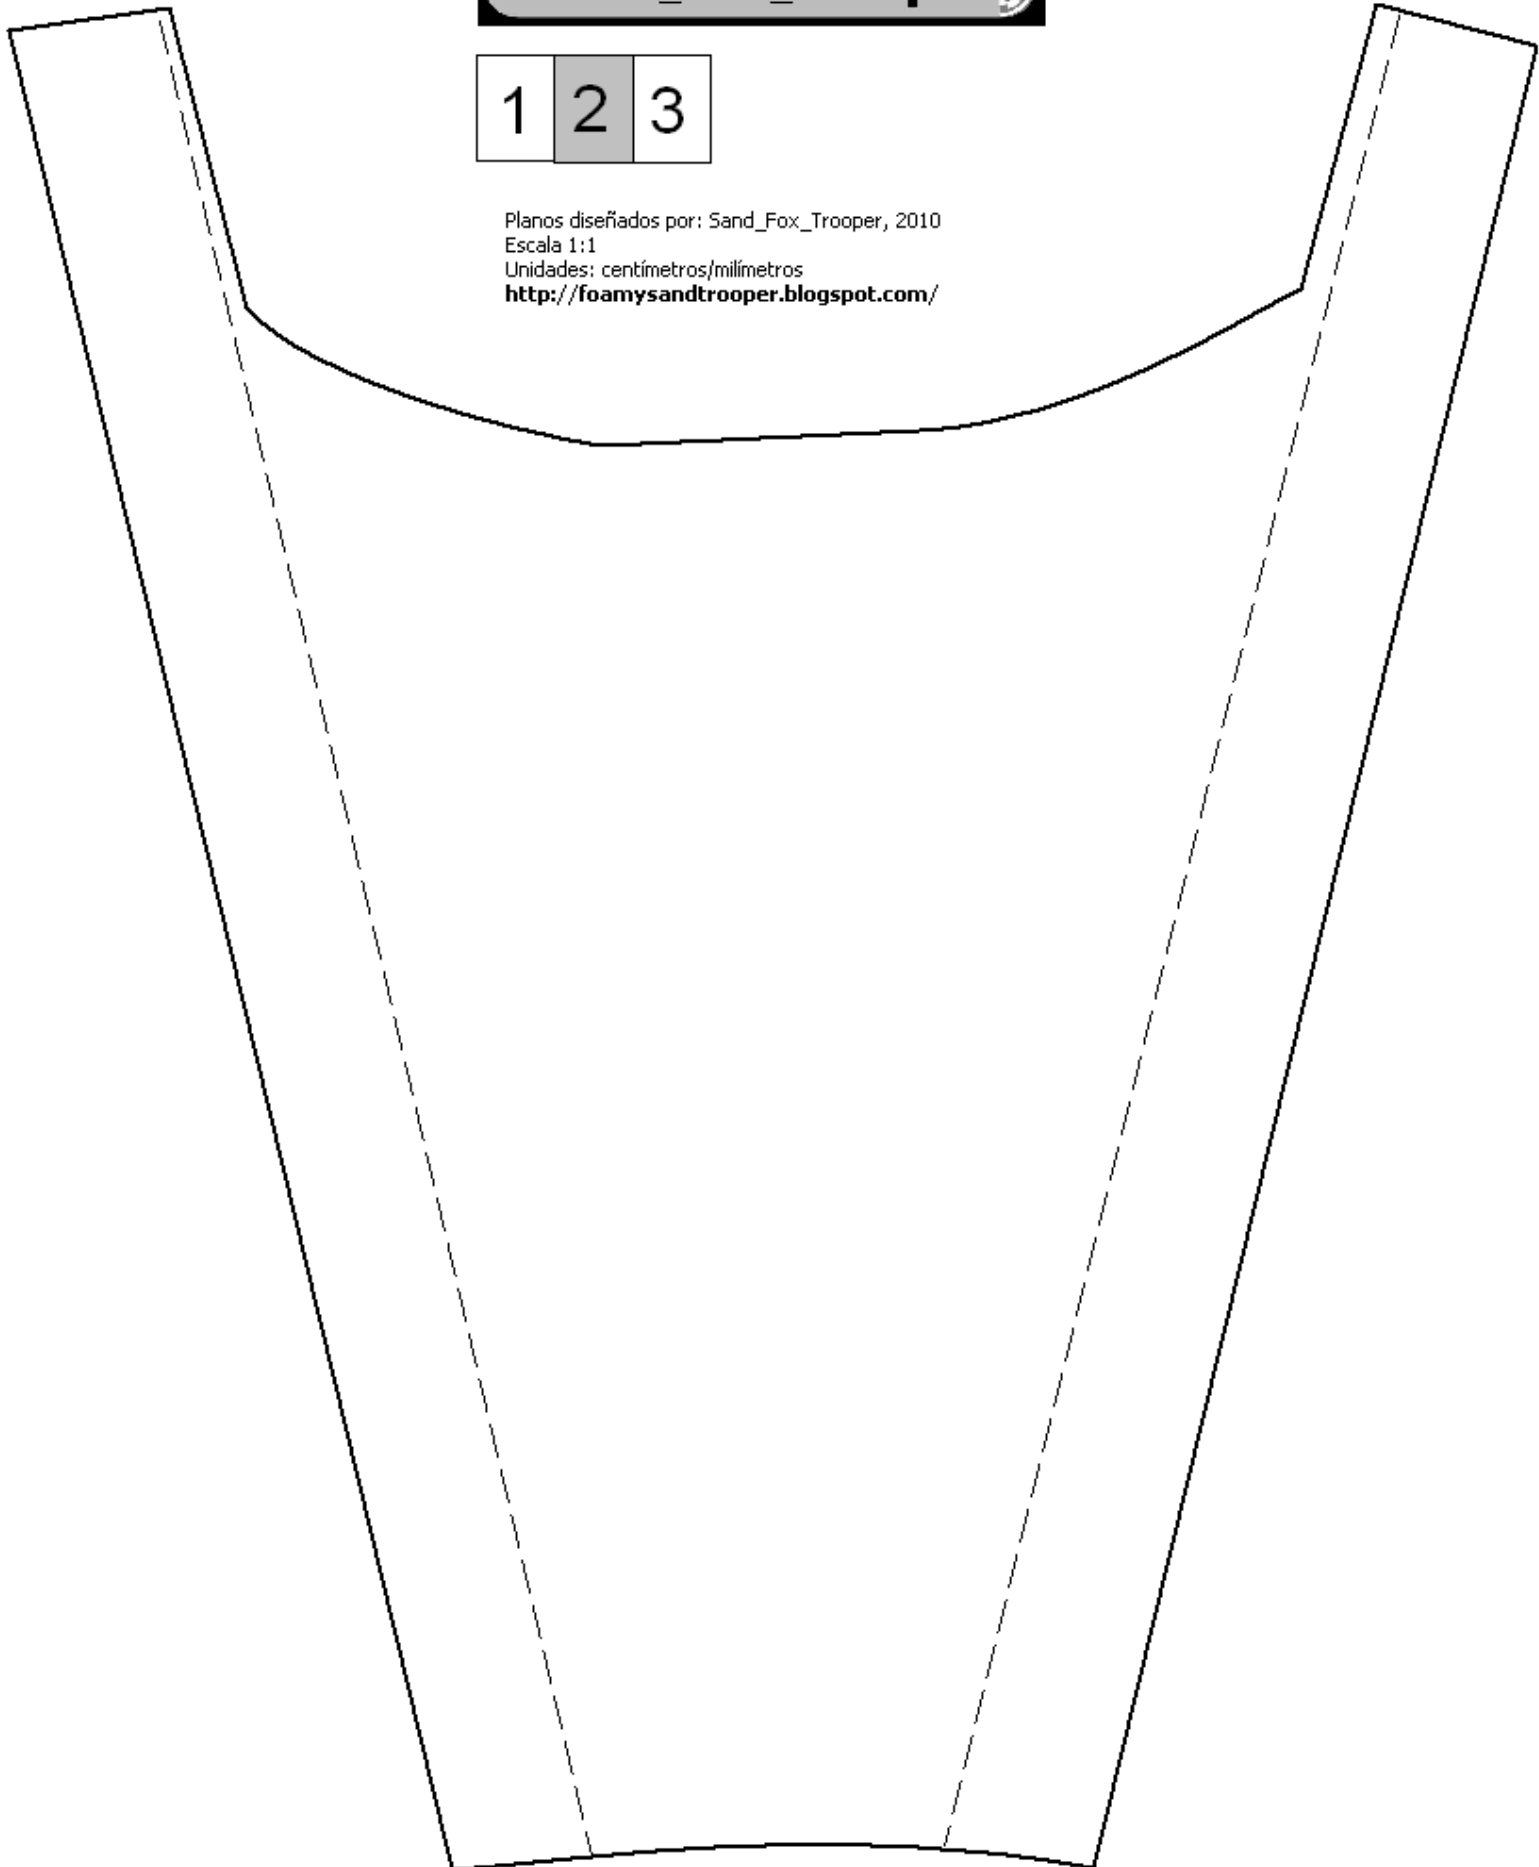

ANTEBRAZO IZQUIERDO / LEFT FOREARM

La pieza es 1,2 cm más larga de lo necesario; una vez montada debes cortar el sobrante.

Sand_Fox_Trooper 

Planos diseñados por: Sand_Fox_Trooper, 2010
Escala 1:1
Unidades: centímetros/milímetros
<http://foamysandtrooper.blogspot.com/>

1 2 3

ANTEBRAZO IZQUIERDO / LEFT FOREARM

Sand_Fox_Trooper

1 2 3

Planos diseñados por: Sand_Fox_Trooper, 2010
Escala 1:1
Unidades: centímetros/milímetros
<http://foamysandrooper.blogspot.com/>

ANTEBRAZO IZQUIERDO / LEFT FOREARM