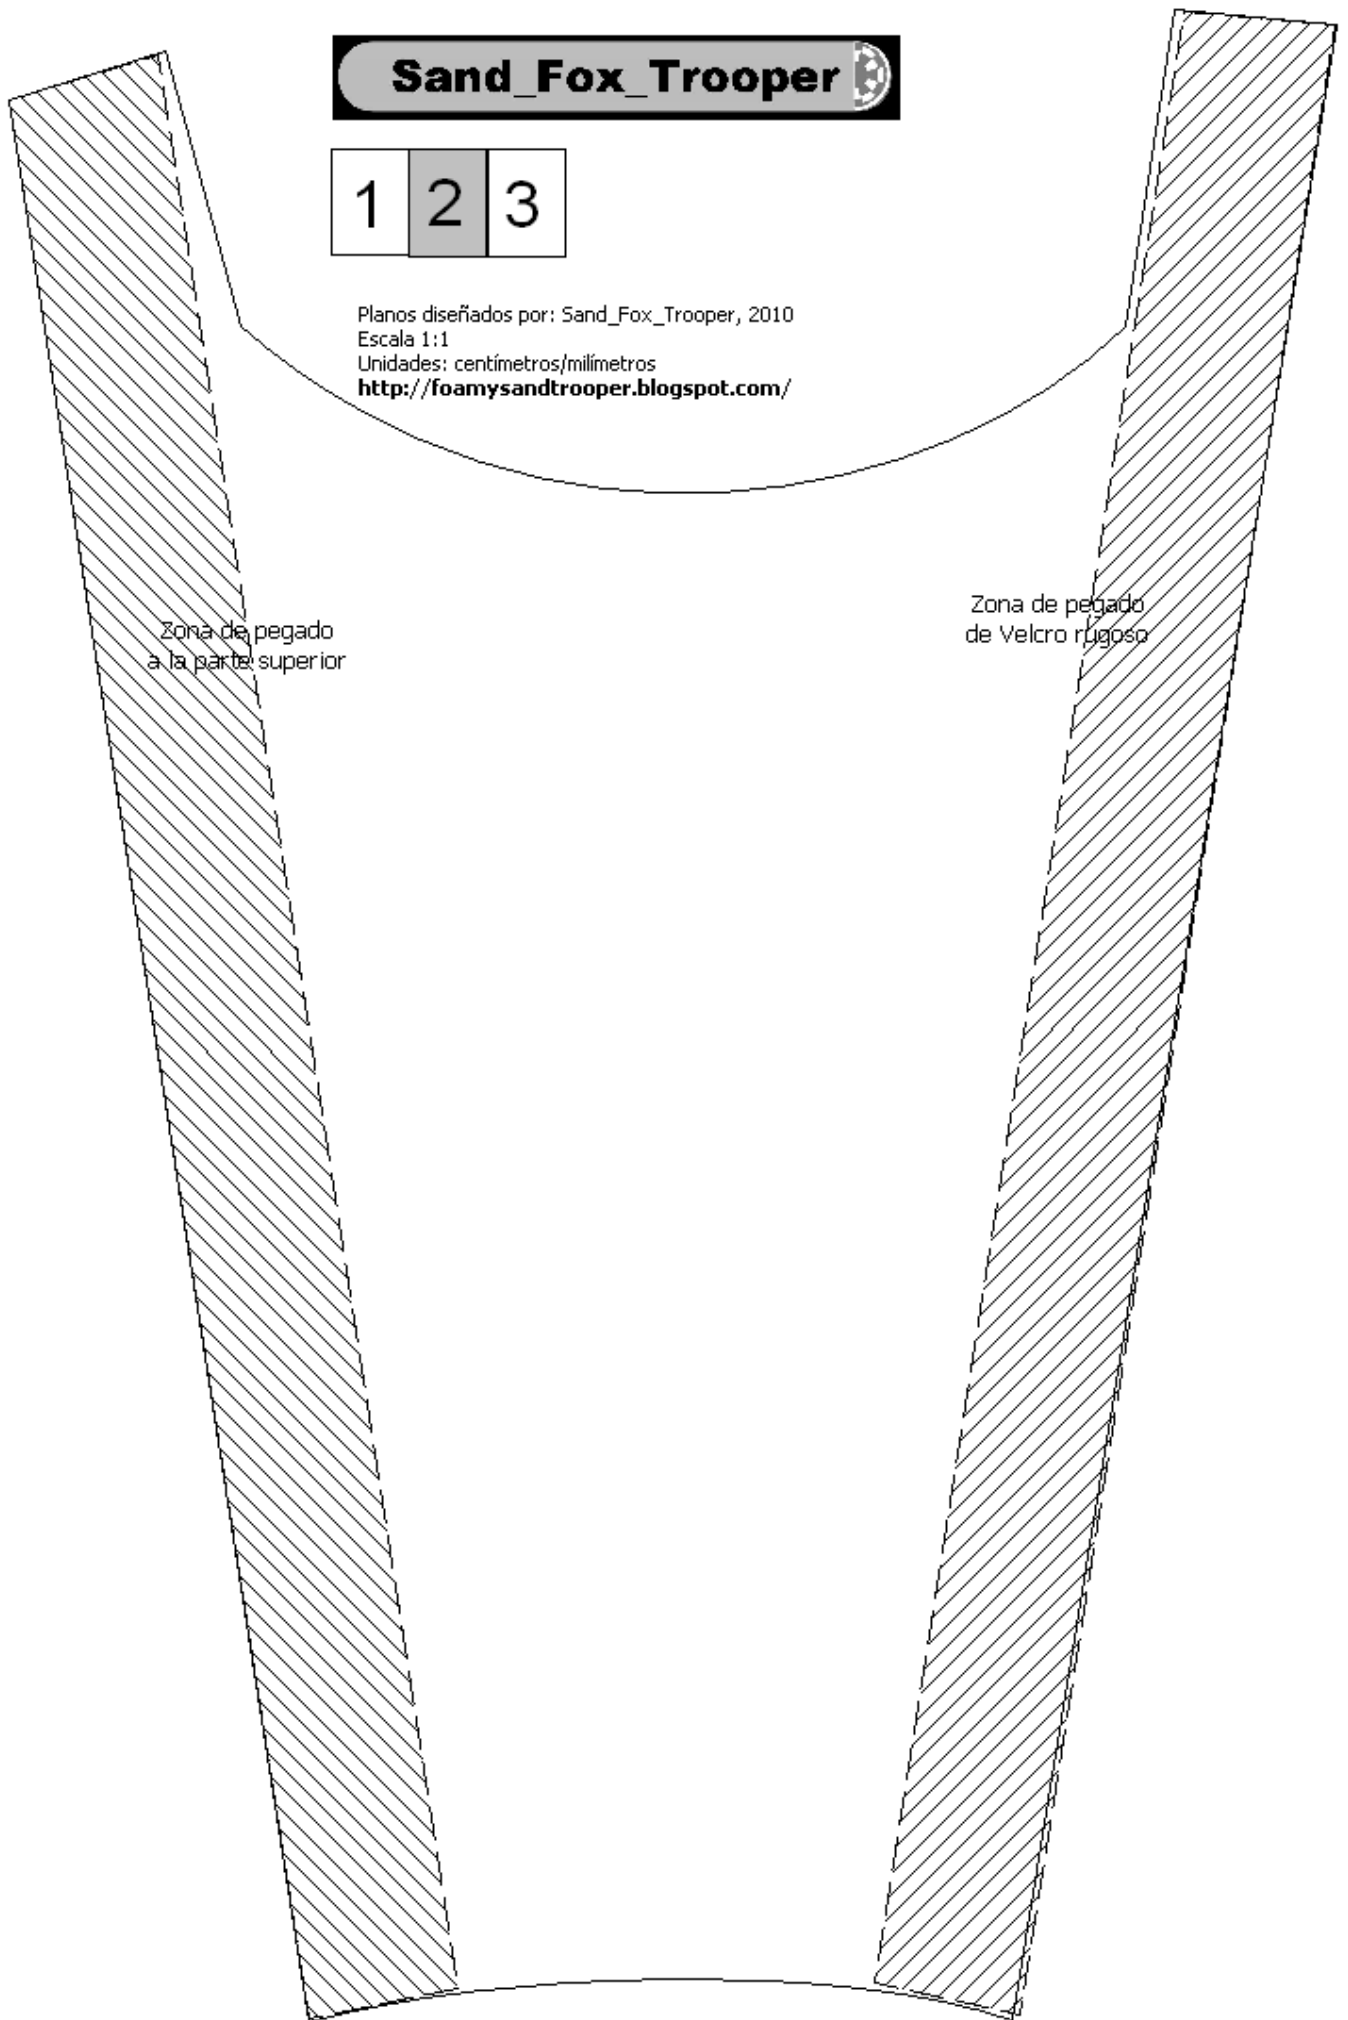

ANTEBRAZO DERECHO / RIGHT FOREARM

ANTEBRAZO DERECHO / RIGHT FOREARM

Sand_Fox_Trooper

1 2 3

Planos diseñados por: Sand_Fox_Trooper, 2010
Escala 1:1
Unidades: centímetros/milímetros
<http://foamysandtrooper.blogspot.com/>

Zona de pegado
a la parte superior

Zona de pegado
de Velcro rugoso

ANTEBRAZO DERECHO / RIGHT FOREARM