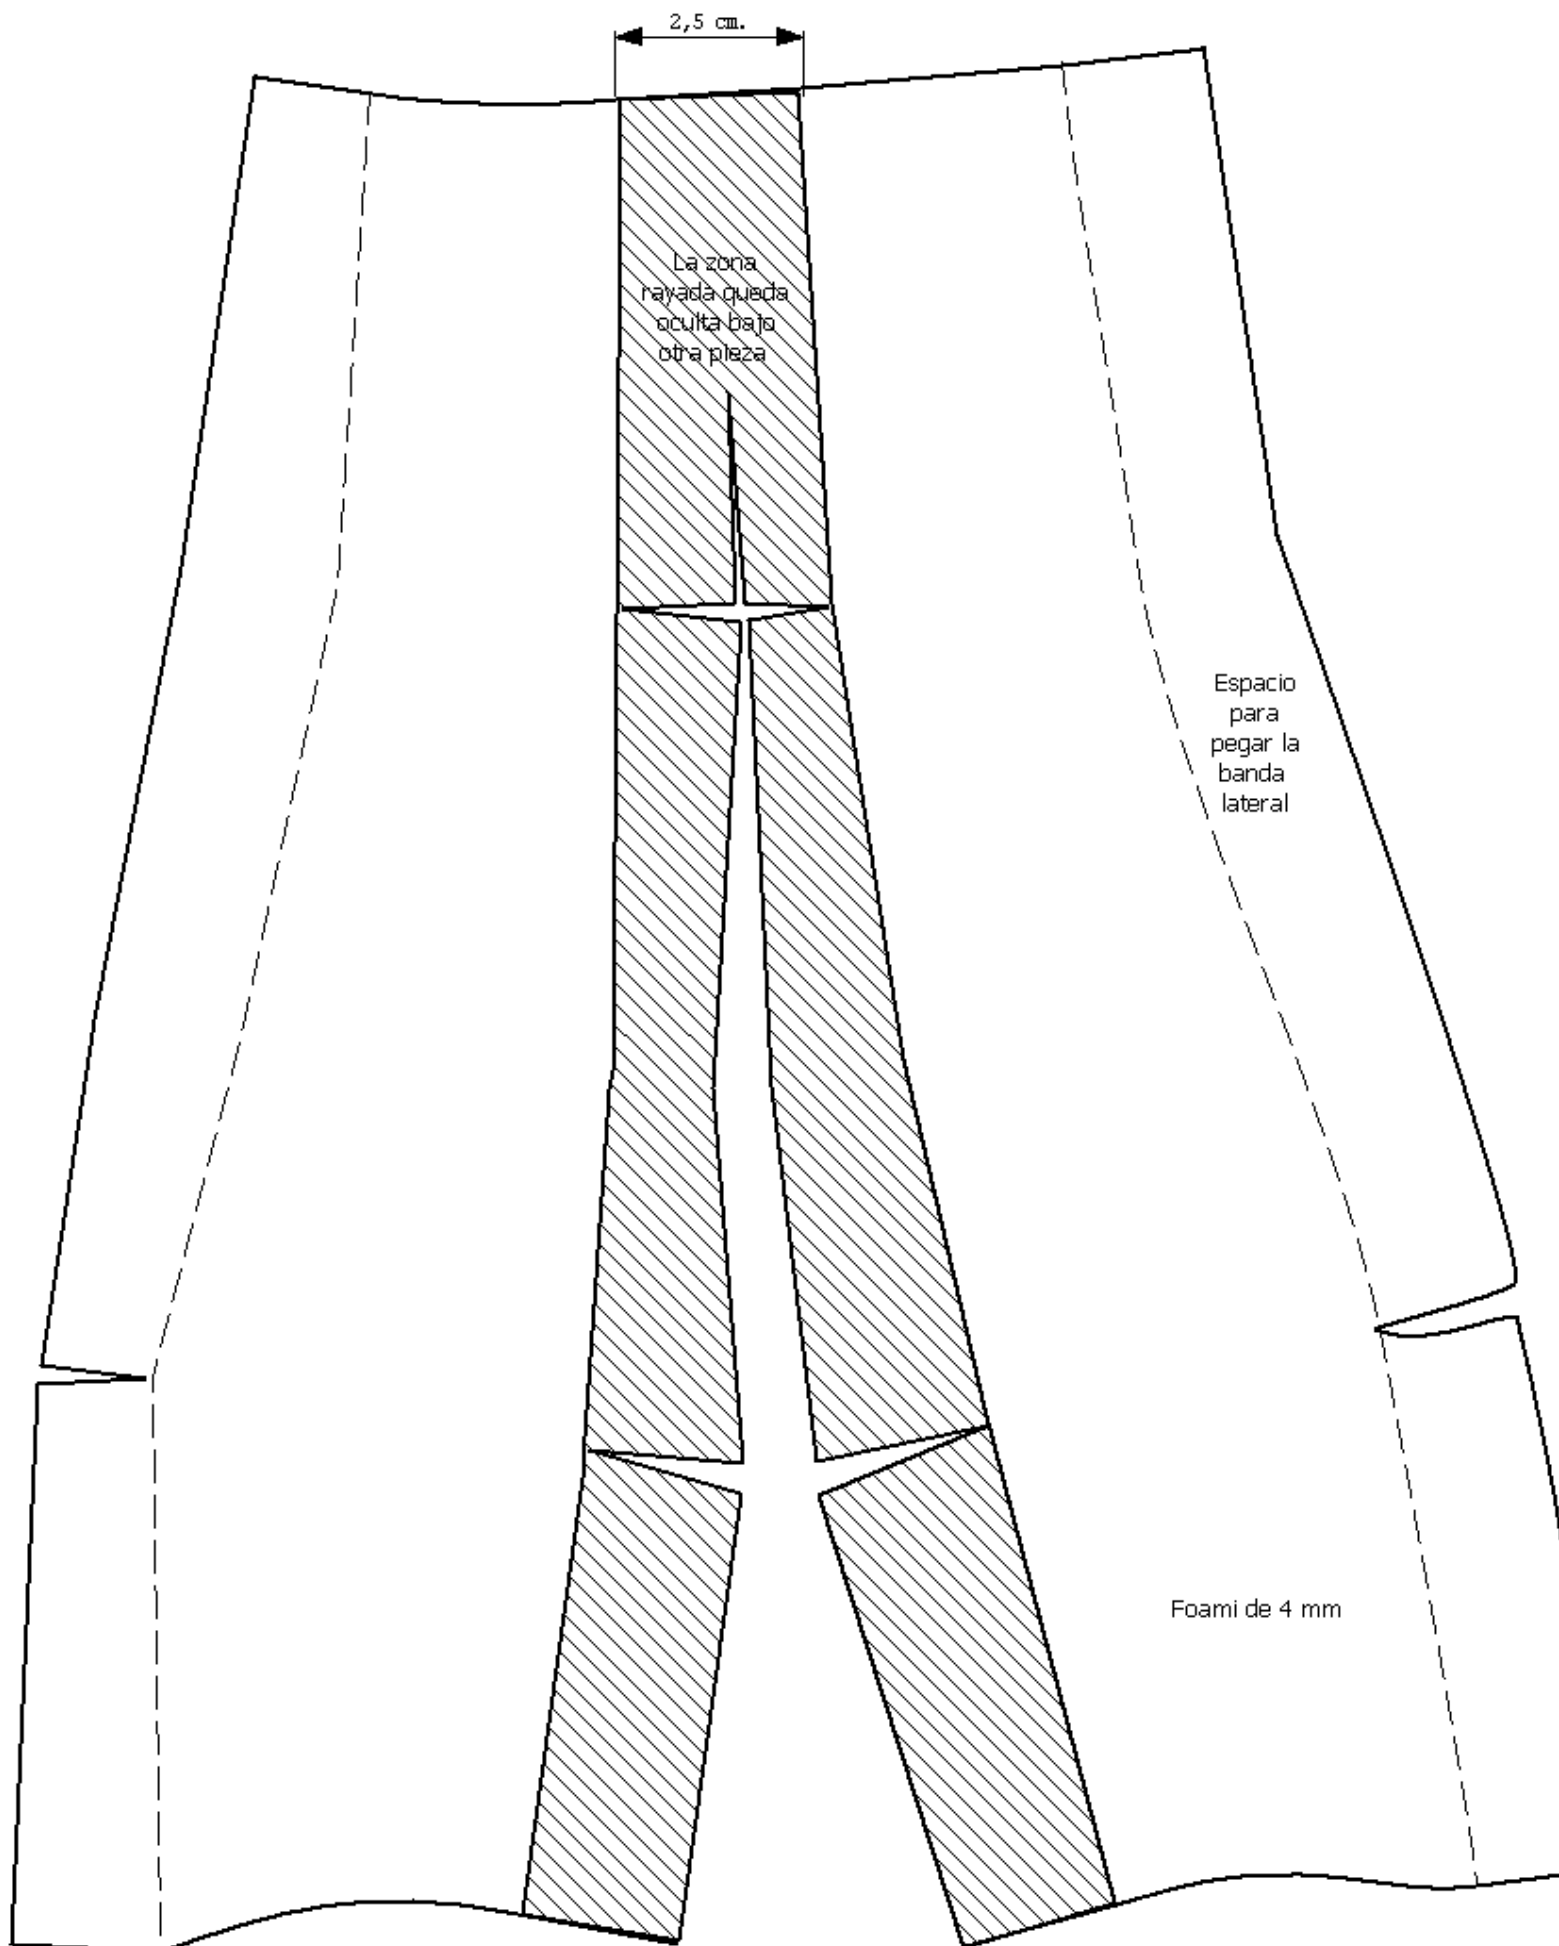

ANTEBRAZO DERECHO / RIGHT FOREARM

ANTEBRAZO DERECHO / RIGHT FOREARM

Sand_Fox_Trooper

1 2 3

Planos diseñados por: Sand_Fox_Trooper, 2010
Escala 1:1
Unidades: centímetros/milímetros
<http://foamysandtrooper.blogspot.com/>

Zona de pegado
a la parte superior

Zona de pegado
de Velcro rugoso

ANTEBRAZO DERECHO / RIGHT FOREARM